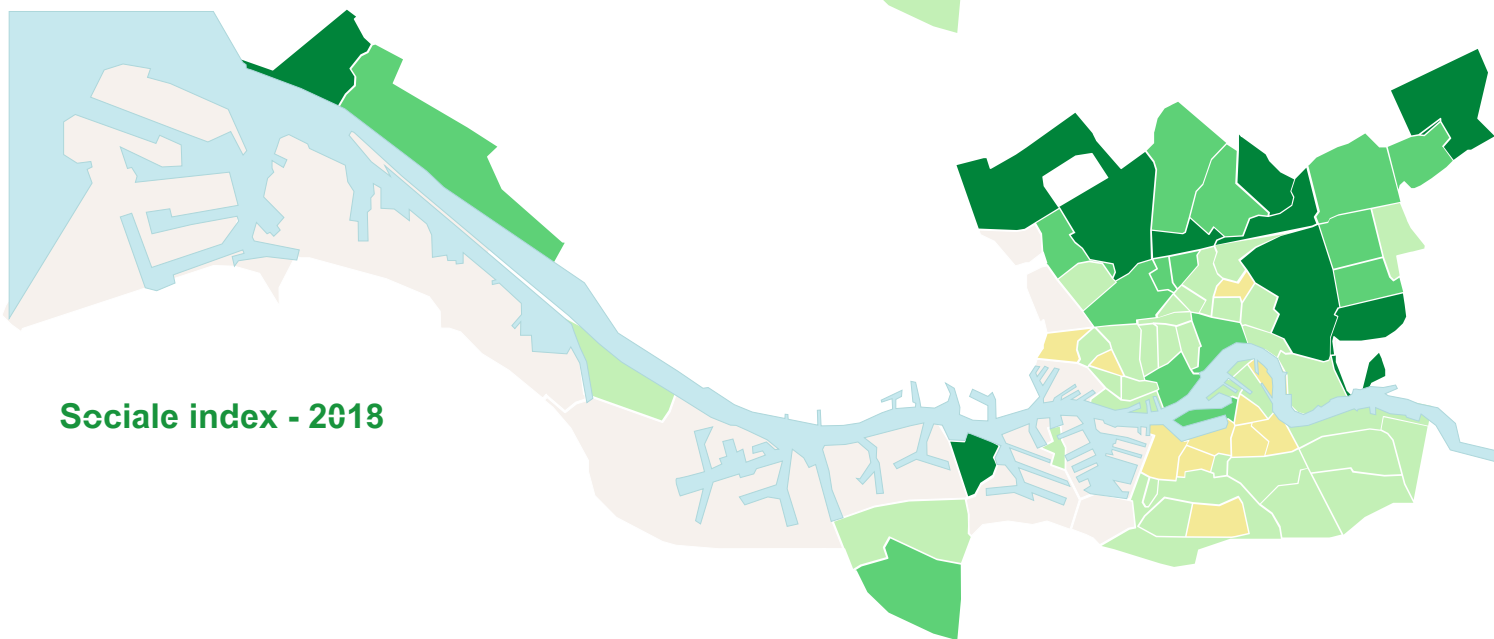

# Fysieke index

wijkprofiel.rotterdam.nl

- > 130 Ver boven het gemiddelde van Rotterdam
- 110 - 129 Boven het gemiddelde van Rotterdam
- 90 - 109 Rond het gemiddelde van Rotterdam
- 70 - 89 Onder het gemiddelde van Rotterdam
- < 69 Ver onder het gemiddelde van Rotterdam

# Sociale index

wijkprofiel.rotterdam.nl

- > 130** Ver boven het gemiddelde van Rotterdam
- 110 - 129** Boven het gemiddelde van Rotterdam
- 90 - 109** Rond het gemiddelde van Rotterdam
- 70 - 89** Onder het gemiddelde van Rotterdam
- < 69** Ver onder het gemiddelde van Rotterdam