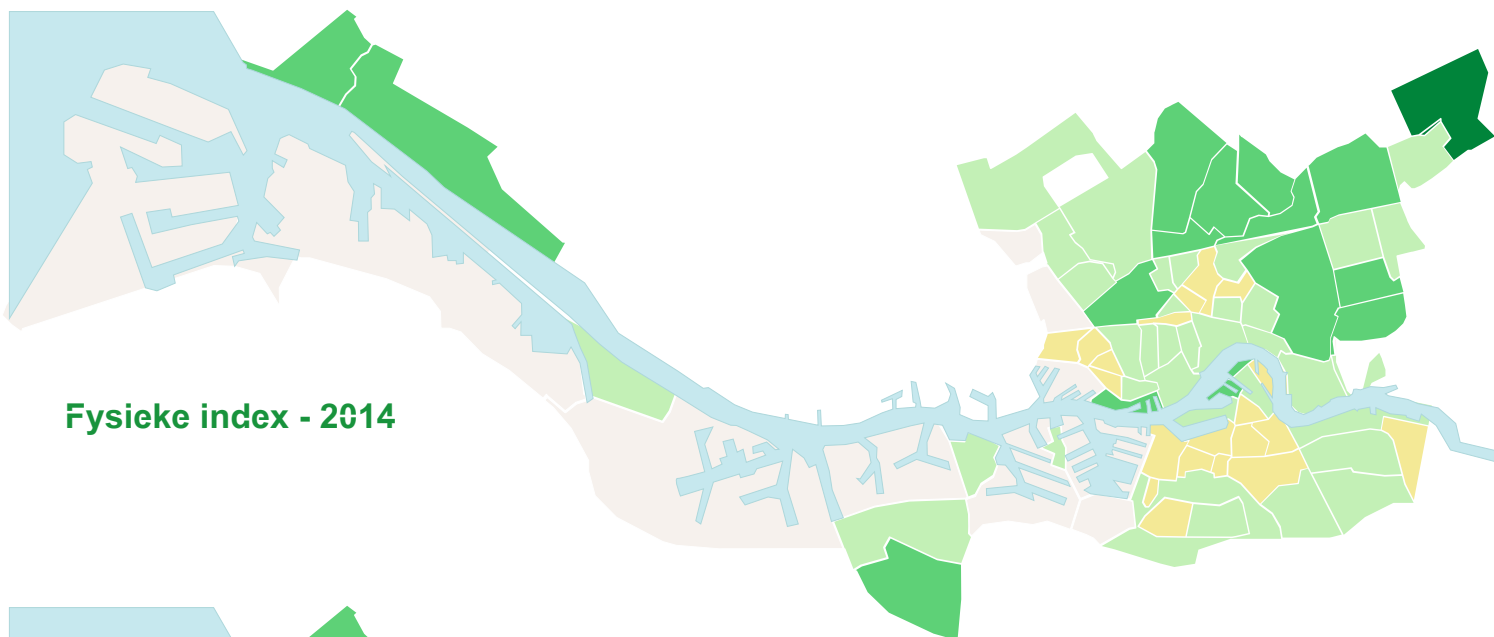

# Fysieke index

wijkprofiel.rotterdam.nl

- > 130 Ver boven het gemiddelde van Rotterdam
- 110 - 129 Boven het gemiddelde van Rotterdam
- 90 - 109 Rond het gemiddelde van Rotterdam
- 70 - 89 Onder het gemiddelde van Rotterdam
- < 69 Ver onder het gemiddelde van Rotterdam

# Sociale index

wijkprofiel.rotterdam.nl

- > 130** Ver boven het gemiddelde van Rotterdam
- 110 - 129** Boven het gemiddelde van Rotterdam
- 90 - 109** Rond het gemiddelde van Rotterdam
- 70 - 89** Onder het gemiddelde van Rotterdam
- < 69** Ver onder het gemiddelde van Rotterdam