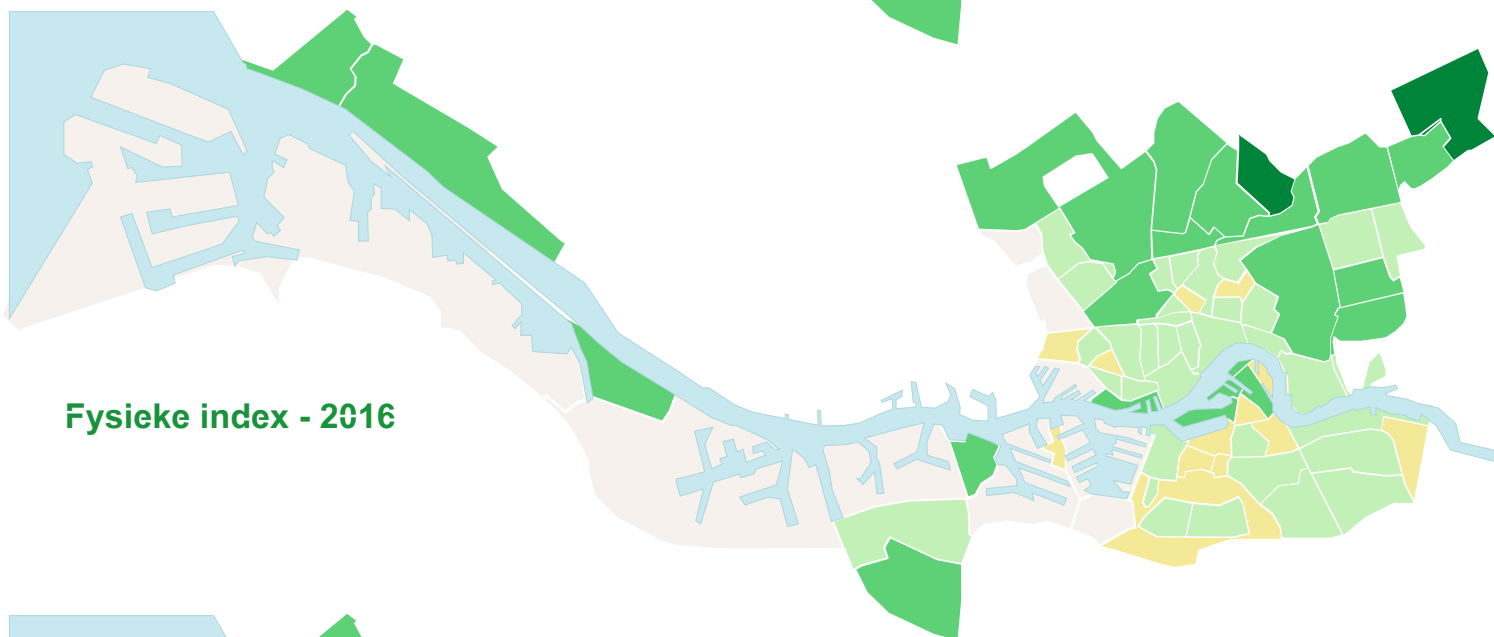

# Fysieke index

wijkprofiel.rotterdam.nl

- > 130 Ver boven het gemiddelde van Rotterdam
- 110 - 129 Boven het gemiddelde van Rotterdam
- 90 - 109 Rond het gemiddelde van Rotterdam
- 70 - 89 Onder het gemiddelde van Rotterdam
- < 69 Ver onder het gemiddelde van Rotterdam

# Sociale index

wijkprofiel.rotterdam.nl

- > 130** Ver boven het gemiddelde van Rotterdam
- 110 - 129** Boven het gemiddelde van Rotterdam
- 90 - 109** Rond het gemiddelde van Rotterdam
- 70 - 89** Onder het gemiddelde van Rotterdam
- < 69** Ver onder het gemiddelde van Rotterdam

# Veiligheidsindex

wijkprofiel.rotterdam.nl

- > 130** Ver boven het gemiddelde van Rotterdam
- 110 - 129** Boven het gemiddelde van Rotterdam
- 90 - 109** Rond het gemiddelde van Rotterdam
- 70 - 89** Onder het gemiddelde van Rotterdam
- < 69** Ver onder het gemiddelde van Rotterdam