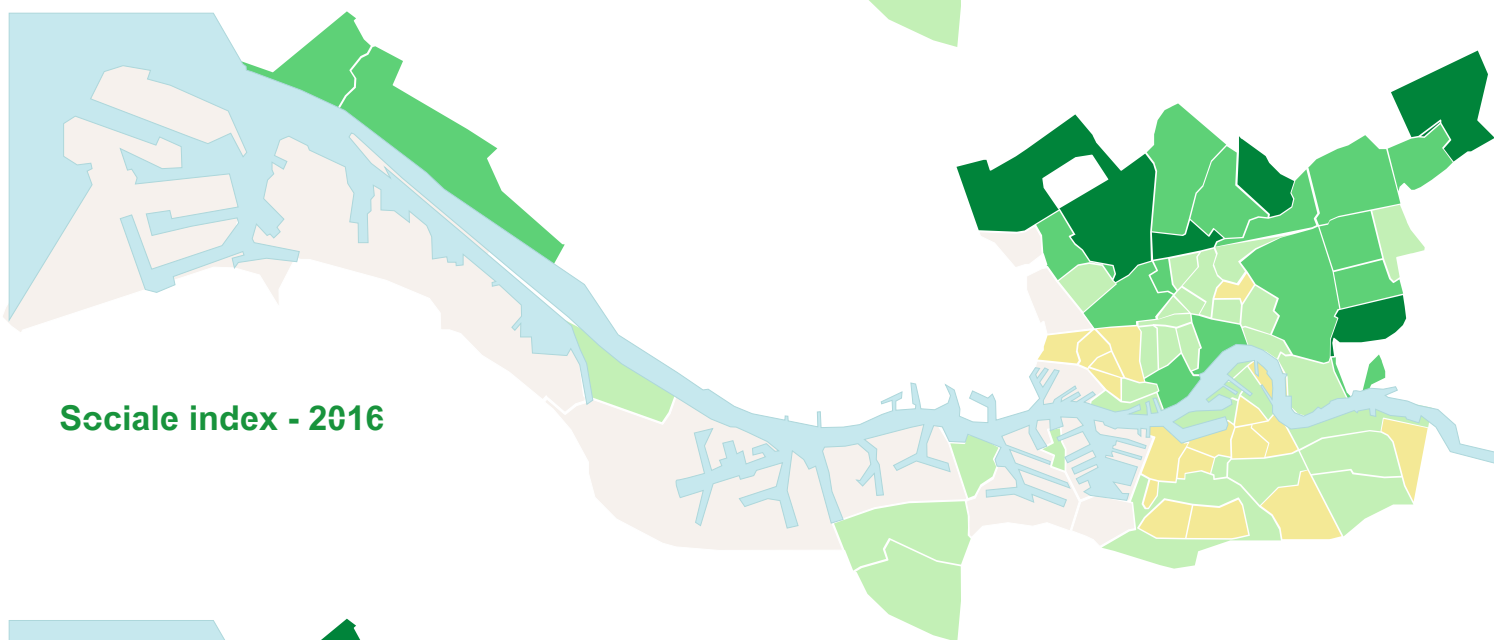

# Fysieke index

wijkprofiel.rotterdam.nl

- > 130 Ver boven het gemiddelde van Rotterdam
- 110 - 129 Boven het gemiddelde van Rotterdam
- 90 - 109 Rond het gemiddelde van Rotterdam
- 70 - 89 Onder het gemiddelde van Rotterdam
- < 69 Ver onder het gemiddelde van Rotterdam

# Sociale index

wijkprofiel.rotterdam.nl

- > 130** Ver boven het gemiddelde van Rotterdam
- 110 - 129** Boven het gemiddelde van Rotterdam
- 90 - 109** Rond het gemiddelde van Rotterdam
- 70 - 89** Onder het gemiddelde van Rotterdam
- < 69** Ver onder het gemiddelde van Rotterdam

# Veiligheidsindex

wijkprofiel.rotterdam.nl

- > 130** Ver boven het gemiddelde van Rotterdam
- 110 - 129** Boven het gemiddelde van Rotterdam
- 90 - 109** Rond het gemiddelde van Rotterdam
- 70 - 89** Onder het gemiddelde van Rotterdam
- < 69** Ver onder het gemiddelde van Rotterdam