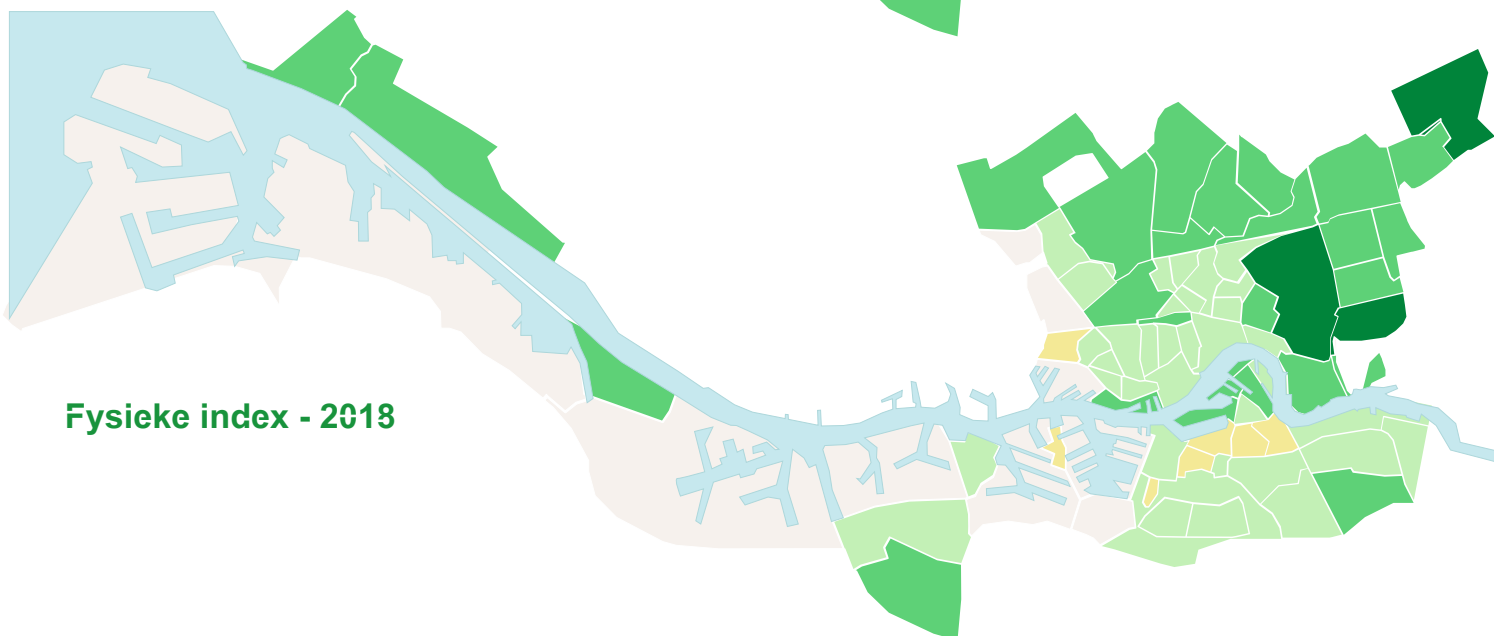

# Fysieke index

wijkprofiel.rotterdam.nl

- > 130 Ver boven het gemiddelde van Rotterdam
- 110 - 129 Boven het gemiddelde van Rotterdam
- 90 - 109 Rond het gemiddelde van Rotterdam
- 70 - 89 Onder het gemiddelde van Rotterdam
- < 69 Ver onder het gemiddelde van Rotterdam

# Sociale index

wijkprofiel.rotterdam.nl

- > 130** Ver boven het gemiddelde van Rotterdam
- 110 - 129** Boven het gemiddelde van Rotterdam
- 90 - 109** Rond het gemiddelde van Rotterdam
- 70 - 89** Onder het gemiddelde van Rotterdam
- < 69** Ver onder het gemiddelde van Rotterdam