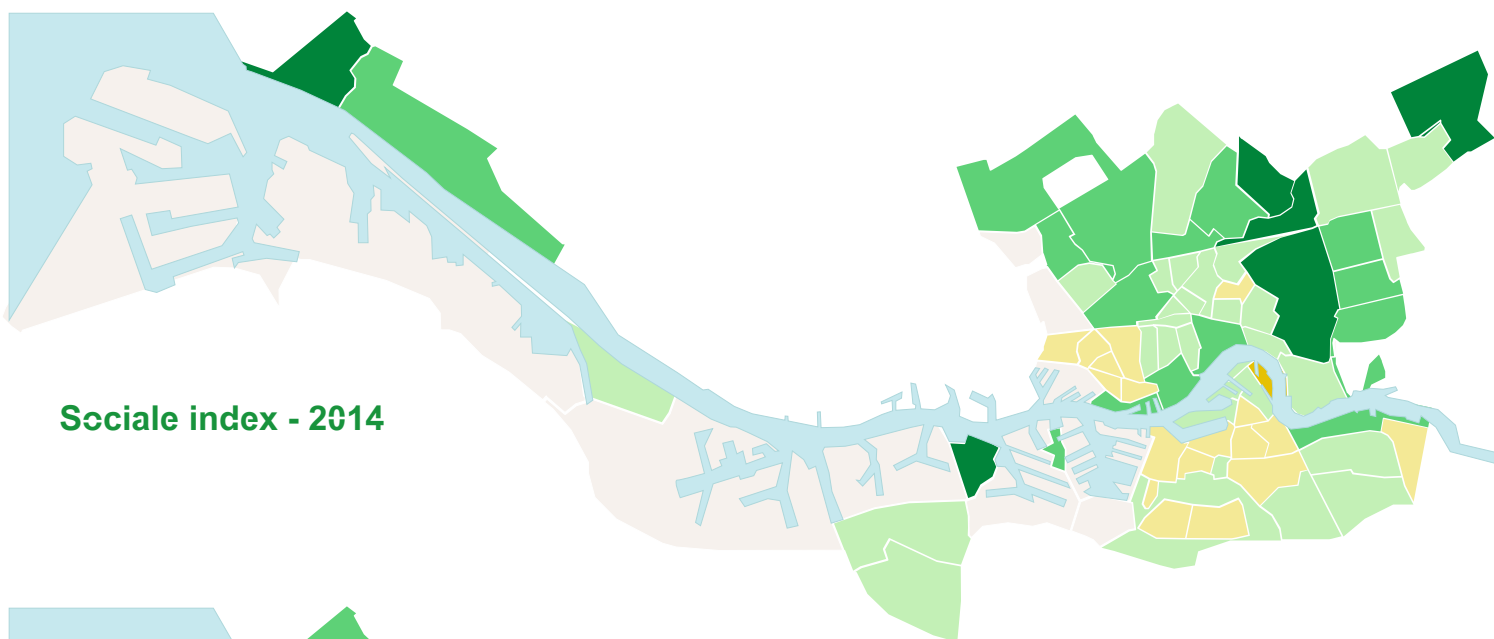

# Fysieke index

wijkprofiel.rotterdam.nl

- > 130 Ver boven het gemiddelde van Rotterdam
- 110 - 129 Boven het gemiddelde van Rotterdam
- 90 - 109 Rond het gemiddelde van Rotterdam
- 70 - 89 Onder het gemiddelde van Rotterdam
- < 69 Ver onder het gemiddelde van Rotterdam

# Sociale index

wijkprofiel.rotterdam.nl

- > 130** Ver boven het gemiddelde van Rotterdam
- 110 - 129** Boven het gemiddelde van Rotterdam
- 90 - 109** Rond het gemiddelde van Rotterdam
- 70 - 89** Onder het gemiddelde van Rotterdam
- < 69** Ver onder het gemiddelde van Rotterdam

# Veiligheidsindex

wijkprofiel.rotterdam.nl

- > 130** Ver boven het gemiddelde van Rotterdam
- 110 - 129** Boven het gemiddelde van Rotterdam
- 90 - 109** Rond het gemiddelde van Rotterdam
- 70 - 89** Onder het gemiddelde van Rotterdam
- < 69** Ver onder het gemiddelde van Rotterdam